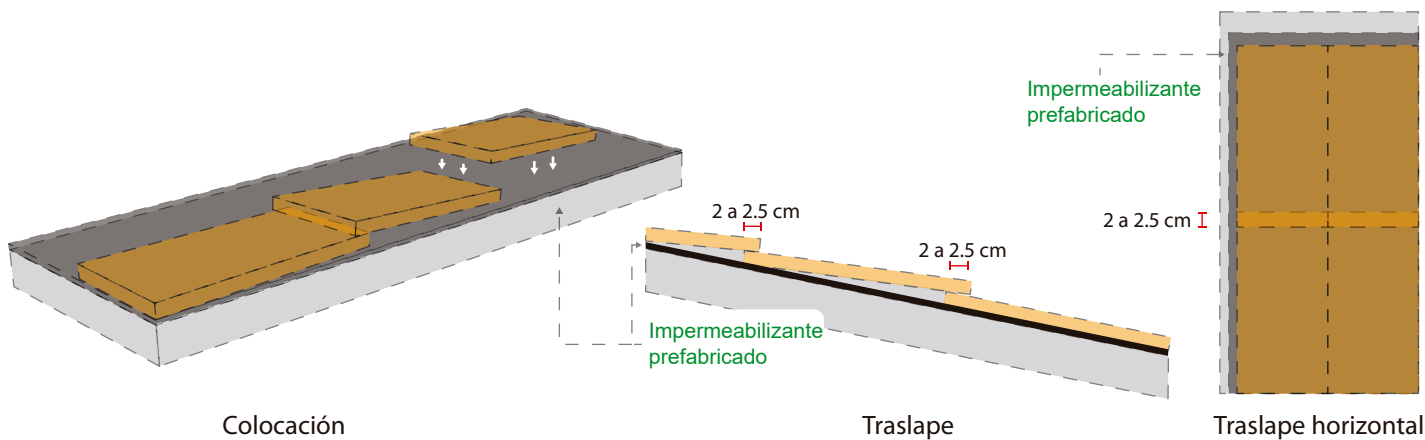

BALDOSA USO TEJA
TEJA PLANA MODERNA
 DE ARCILLA COCIDA CON ALTA TEMPERATURA

TEJA 12

Espesor:	1.4 o 1.8 cm
Ancho:	12 cm
Longitud:	24 cm
pz/m ² :	38 a 39*
Piezas por caja:	30
Peso m ² de piezas:	24 kg (aprox)

Absorción **8%** Color oscuro.
 Absorción **16%** Color claro.
 Tonos variables.
 Texturas Lisa, Corcho y Rústica.
Adhesivo recomendable
 Pegazulejo o pegapiso.

*Con traslape horizontal recomendado. Medidas reales: Variación de 4 mm.

LA MEZCLA PERFECTA ENTRE ARQUITECTURA CLÁSICA Y MODERNA

APAREJOS DE TEJA (formas de colocación).

TEJA LISA *Natural*

TEJA LISA *Rojo*

TEJA LISA *Rojo Inglés*

TEJA LISA *Habano*

TEJA LISA *Marrón*

TEJA CORCHO *Salmón*